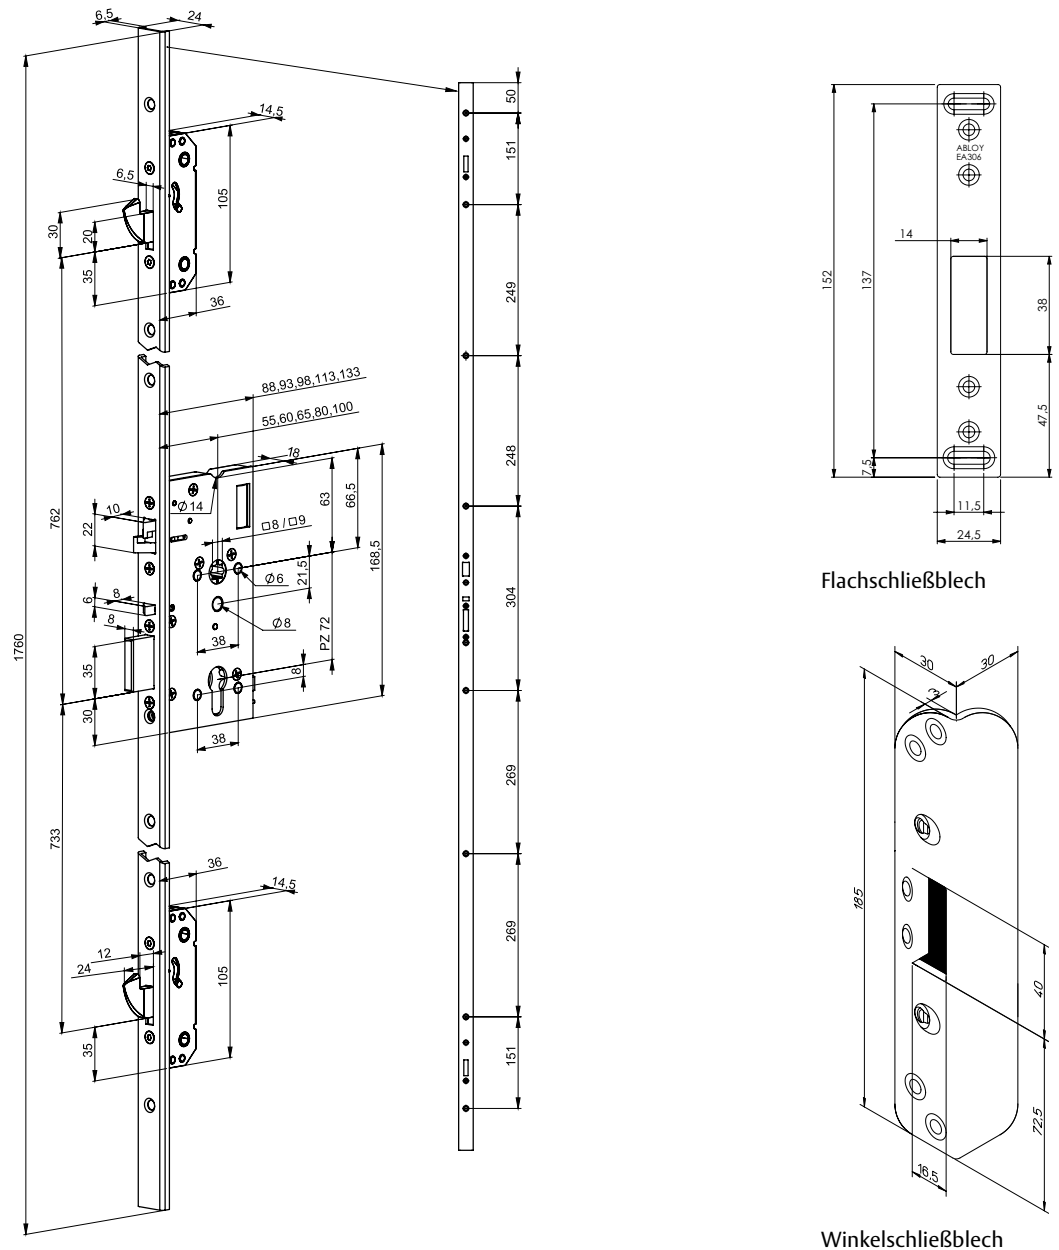

Mediator Mehrfachverriegelung

Vollblatt-Version

MEDIATOR Mehrfachverriegelung, Vollblatt-Version

Die MEDIATOR Mehrfachverriegelung in der Vollblatt-Version gibt es in verschiedenen Dornmaßen.

Merkmale:

- Selbstverriegelung: Riegel und Falle sind gesperrt;
Vorteil: höhere Sicherheit
- Zusätzliche stabile Hakenriegel für erhöhten Einbruchschutz. Die Hakenriegel dienen nicht zum Anpressen der Türdichtungen. Das System funktioniert nur ohne seitlichen Druck auf die Riegel zuverlässig.
- Mechanische Ablaufsteuerung zwischen Kreuz- und Steuerfalle
- Integrierte Panikfunktion über den Innendrücker
- Wechselfunktion zur Entriegelung über Schlüssel von außen
- Geringes Hinterdornmaß bei Rohrahmen-Ausführung: 15 mm

Die MEDIATOR Schösser haben eine durchgehende Drückernuss und benötigen somit einen Wechselbeschlag (innen Drücker oder Panikgriffstange, außen Knauf oder Griffstange).

Beschläge und Zubehör: Beschläge S. 28 – 31

Technische Daten	
Dornmaß Vollblatt-Ausführung	55, 60, 65, 80, 100 mm
Entfernung Vollblatt-Ausführung	Euro-Profilzylinder: 72 mm
Riegelausschluss	20 mm
Drückernuss	9 mm (im Lieferumfang enthalten: Reduzierung auf 8 mm)
U-Stulp	24 x 6,5 x 1760 mm
Normen	DIN EN 179 EG Konformitätszertifikat 0432 CPD-001 DIN EN 1125 EG Konformitätszertifikat 0432 CPD-017 VDS Zulassung beantragt

Hinweis:
Bei der Planung und Montage bitte den U-Stulp beachten.

Mediator Mehrfachverriegelung Vollblatt-Version

Flachschließblech

Winkelschließblech

Bestellangaben MEDIATOR Mehrfachverriegelung, Rohrrahmen-Version